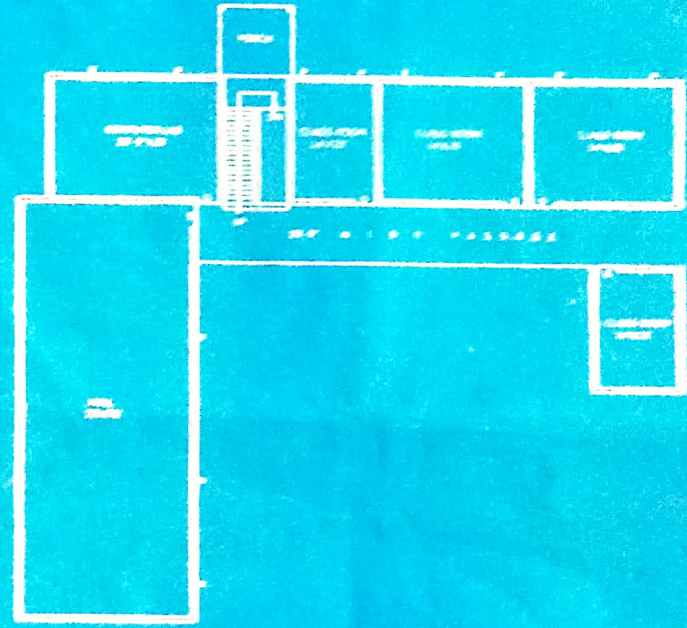

# गार्गी शिक्षक प्रशिक्षण महाविद्यालय, बुड़वाल, बहरोड़, जिला अलवर(राज0)

SCALE 1"=30'

GROUND FLOOR

1st FLOOR

*For Approval*  
JALANDEKA ARCHITECT  
Vastu & Interior  
Bharat Nagar, Tag. No. 23

SIGN OF APPLICANT