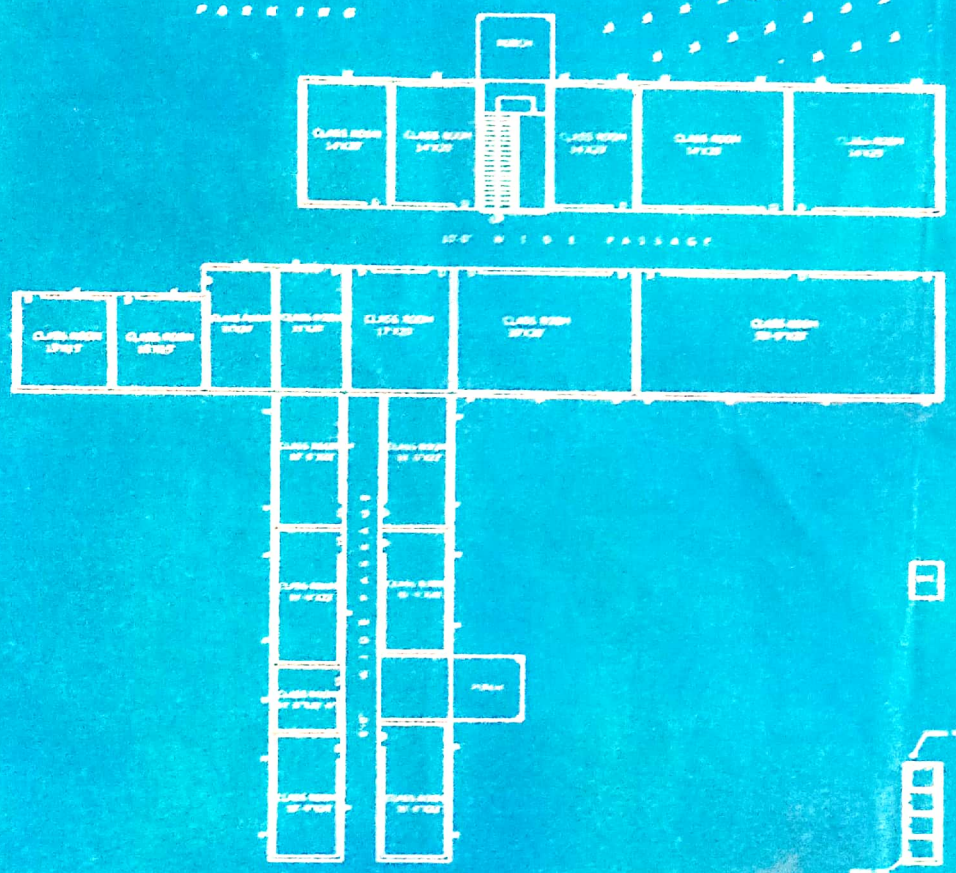

# गार्गी शिक्षक प्रशिक्षण महाविद्यालय, बुड़वाल, बहरोड़, जिला अलवर(राज0)

SCALE 1"=30'

GROUND FLOOR

1st FLOOR

*For Approval*  
JALANDEKA ARCHITECT  
Vastu & Interior  
Bharat Nagar, Tag. No. 23

SIGN OF APPLICANT